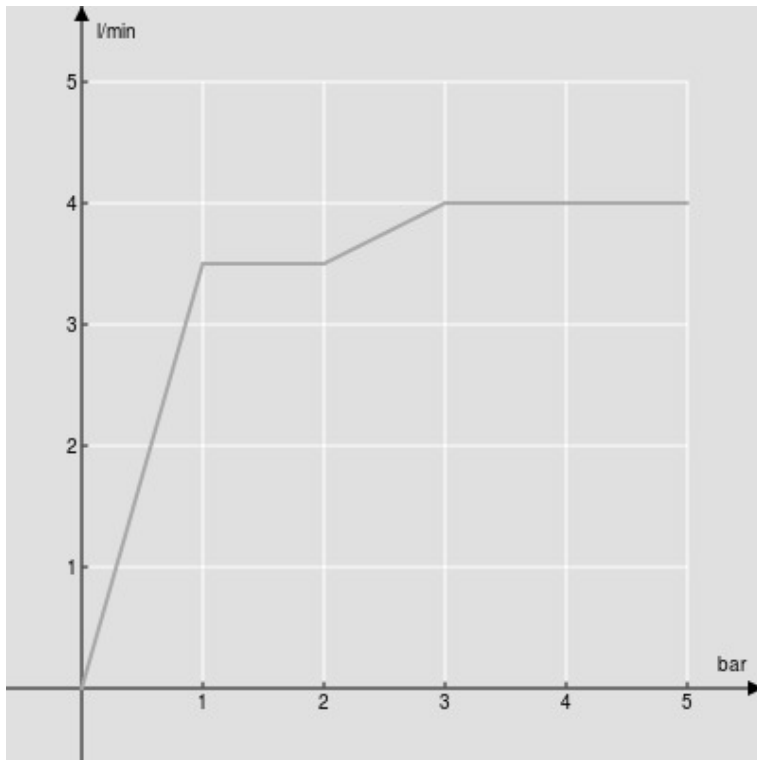

SPECIFICHE

Bodyjet esterno

Chrome

Getto pioggia orientabile

Imballo: 14 x 7 x 7 cm / 0,00069 m³ / 0,45 kg

DIAGRAMMA DI PORTATA: ACQUA CALDA/FREDDA

— Getto pioggia