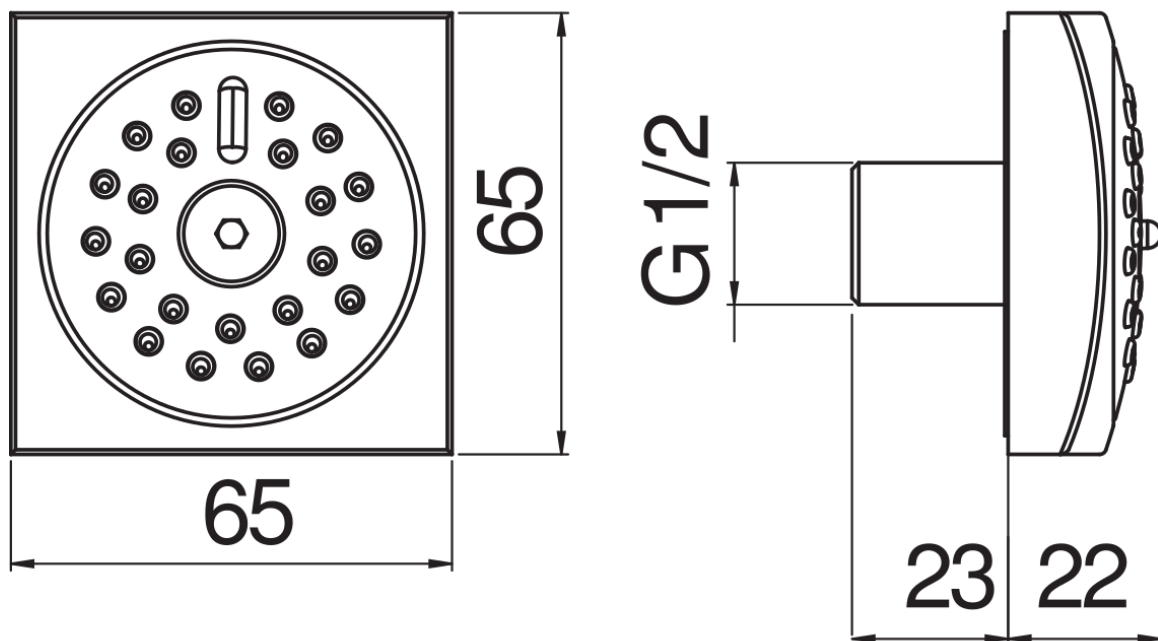

SPECIFICHE

Bodyjet esterno

Chrome

Getto pioggia orientabile

Imballo: 14 x 7 x 7 cm / 0,00069 m³ / 0,45 kg

DIAGRAMMA DI PORTATA: ACQUA CALDA/FREDDA

— Getto pioggia